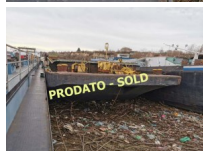

Barza otvorena: 1320 ton

RejtingJoš uvek neocenjen

Cena

Prodajna cena200000,00 €

[Postavite pitanje o ovom plovilu](#)

Opis

Barza otvorena: 1320 ton

God 1962

Dimenzije 61mx9.50m x3.0m

nemacki registar do 2026 god

Na Dunavu . Cena 200.000 Eur +4% provizije

Barže rasuti teret: Barza otvorena: 1320 ton
