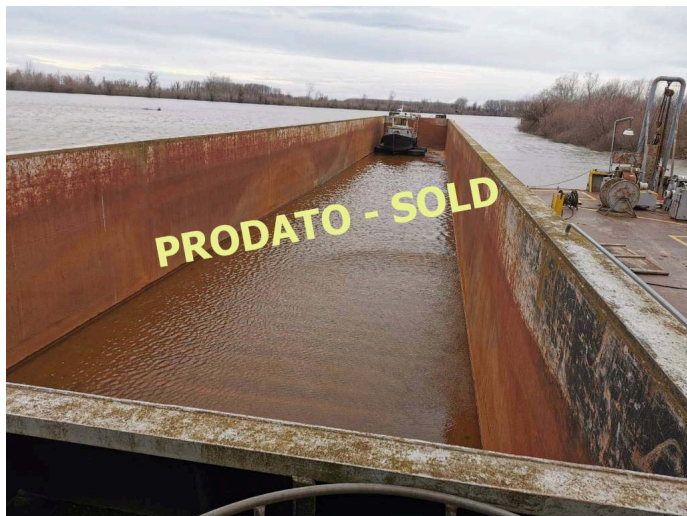

Barza otvorena: 1740 ton

RejtingJoš uvek neocenjen

Cena

[Postavite pitanje o ovom plovilu](#)

Opis

Barza otvorena: 1740 ton

God 1972

Dimenzije 73mx9.50m x3.0m