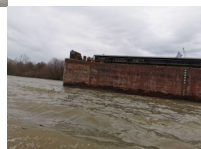

Barza otvorena: 1740 ton

RejtingJoš uvek neocenjen

Cena

[Postavite pitanje o ovom plovilu](#)

Opis

Barza otvorena: 1740 ton

God 1972

Dimenzije 73mx9.50m x3.0m