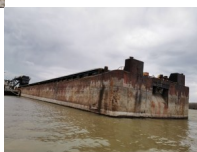

Barza otvorena: 1740 ton

RejtingJoš uvek neocenjen

Cena

[Postavite pitanje o ovom plovilu](#)

Opis

Barza otvorena: 1740 ton

God 1972

Dimenzije 73mx9.50m x3.0m