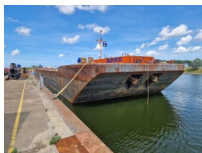

Otvorena barža 2120 Tona

RejtingJoš uvek neocenjen
Cena

[Postavite pitanje o ovom plovilu](#)

Opis

Barge open: 2120 ton
Build 1980
Dimension: 85mx11.0m x2.87m
Generator
Bow Thruster
2 drain pumps
EU certification valid till 10.2025 god