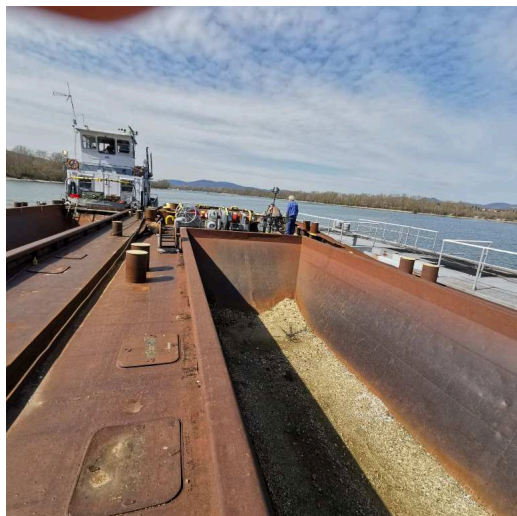

Samohotka 600 tona za sljunak/pesak +barza 600 Ton

RejtingJoš uvek neocenjen

Cena

[Postavite pitanje o ovom plovilu](#)

Opis

Samohotka 600 tona za sljunak/pesak

Godina:1981

Dimension:69 m x7.0m x2.00m

Engine:2x270 Ks Cummings

pogon :Sotel

EU zastava

Barza: 600 Ton

God 1981

Dimenzije:57mx7.0m max gaz 2.00m

EA zastava