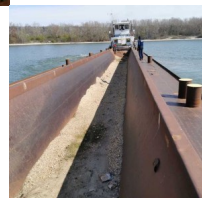

Samohotka 600 tona za sljunak/pesak +barza 600 Ton

RejtingJoš uvek neocenjen

Cena

[Postavite pitanje o ovom plovilu](#)

Opis

Samohotka 600 tona za sljunak/pesak

Godina:1981

Dimension:69 m x7.0m x2.00m

Engine:2x270 Ks Cummings

pogon :Sotel

EU zastava

Barza: 600 Ton

God 1981

Dimenzije:57mx7.0m max gaz 2.00m

EA zastava