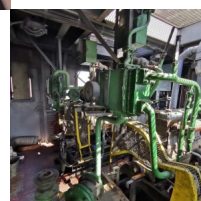

Samohotka 600 tona za sljunak/pesak +barza 600 Ton

RejtingJoš uvek neocenjen

Cena

[Postavite pitanje o ovom plovilu](#)

Opis

Samohotka 600 tona za sljunak/pesak

Godina:1981

Dimension:69 m x7.0m x2.00m

Engine:2x270 Ks Cummings

pogon :Sotel

EU zastava

Barza: 600 Ton

God 1981

Dimenzije:57mx7.0m max gaz 2.00m

EA zastava