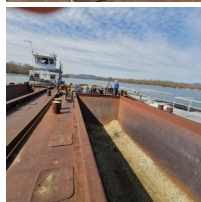

Samohotka 600 tona za sljunak/pesak +barza 600 Ton

RejtingJoš uvek neocenjen

Cena

[Postavite pitanje o ovom plovilu](#)

Opis

Samohotka 600 tona za sljunak/pesak

Godina:1981

Dimension:69 m x7.0m x2.00m

Engine:2x270 Ks Cummings

pogon :Sotel

EU zastava

Barza: 600 Ton

God 1981

Dimenzije:57mx7.0m max gaz 2.00m

EA zastava