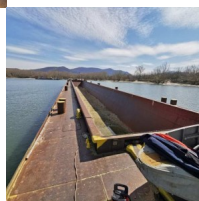

Samohotka 600 tona za sljunak/pesak +barza 600 Ton

RejtingJoš uvek neocenjen

Cena

[Postavite pitanje o ovom plovilu](#)

Opis

Samohotka 600 tona za sljunak/pesak

Godina:1981

Dimension:69 m x7.0m x2.00m

Engine:2x270 Ks Cummings

pogon :Sotel

EU zastava

Barza: 600 Ton

God 1981

Dimenzije:57mx7.0m max gaz 2.00m

EA zastava